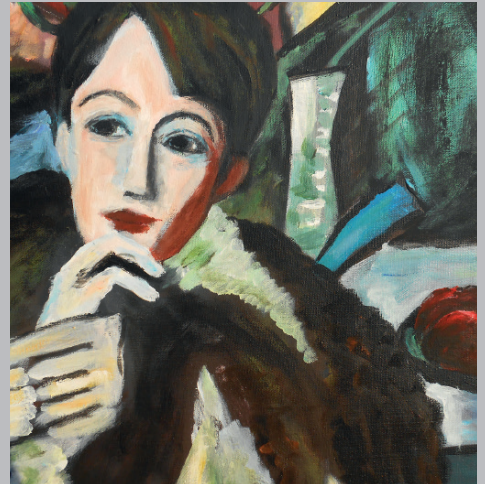

# Geformte Vielfalt

Fotografie – Bildhauerei – Malerei

Ausstellung 21. 10. bis 5. 11. 2017

Frank Füllgrabe

Martina Rauno-Brinkmann

Rita Hummel

# Geformte Vielfalt

Einladung zu einer gemeinsamen Ausstellung mit

**Impressionen von Lego-Kunst, Skulpturen, Akt- und Porträtmalerei**

*Vernissage:*

21. Oktober 2017, 18 Uhr – mit Musik von  
Frank Füllgrabe und Sebastian Stierl (Gitarre / Cello)